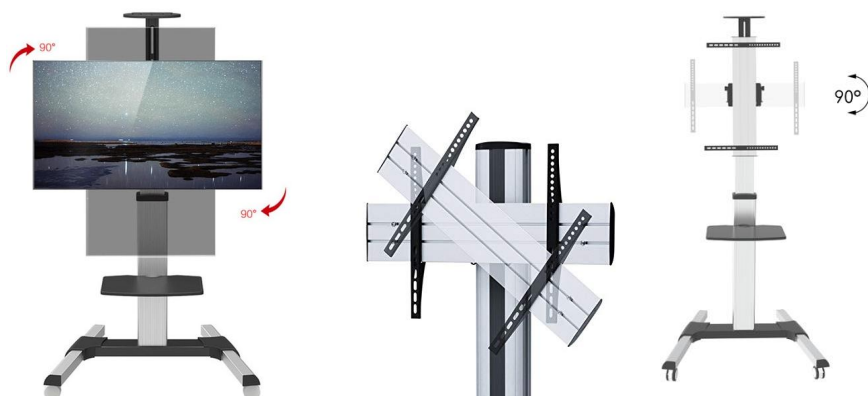

Support TV A Roulettes Haut de Gamme DIGITAL DGT22-T009

Meuble mobile pour écrans plats avec finition haut de Gamme en Aluminium anodisé !
pour écran de 32" à 70 pouces

Élégant et sophistiqué, il dispose de 2 Étagères détachables en acier: Une pour Codec de visioconférence, lecteur DVD ou ordinateur portable et une 2ème étagère pour une caméra de vidéoconférence,

Hauteur Ajustable de 1.30 à 1.70 mètre
Taille écrans supportés de 32 à 70 Pouces
Ajustement Hauteur selon le besoin,
Poids maximum supporté 50 kg
Vesa (Max) : 600 * 400 mm
Dimensions MAX: 950*760*2100mm
Matériau : en Aluminium anodisé & acier laminé à froid de haute qualité
Meuble support TV robuste avec roulettes dont une avec frein

**SYSTEME FLIP POUR ROTATION A 90°
EN FORMAT PORTRAT OU PAYSAGE**

2 Étagères Détachables

SCENE SHOWS