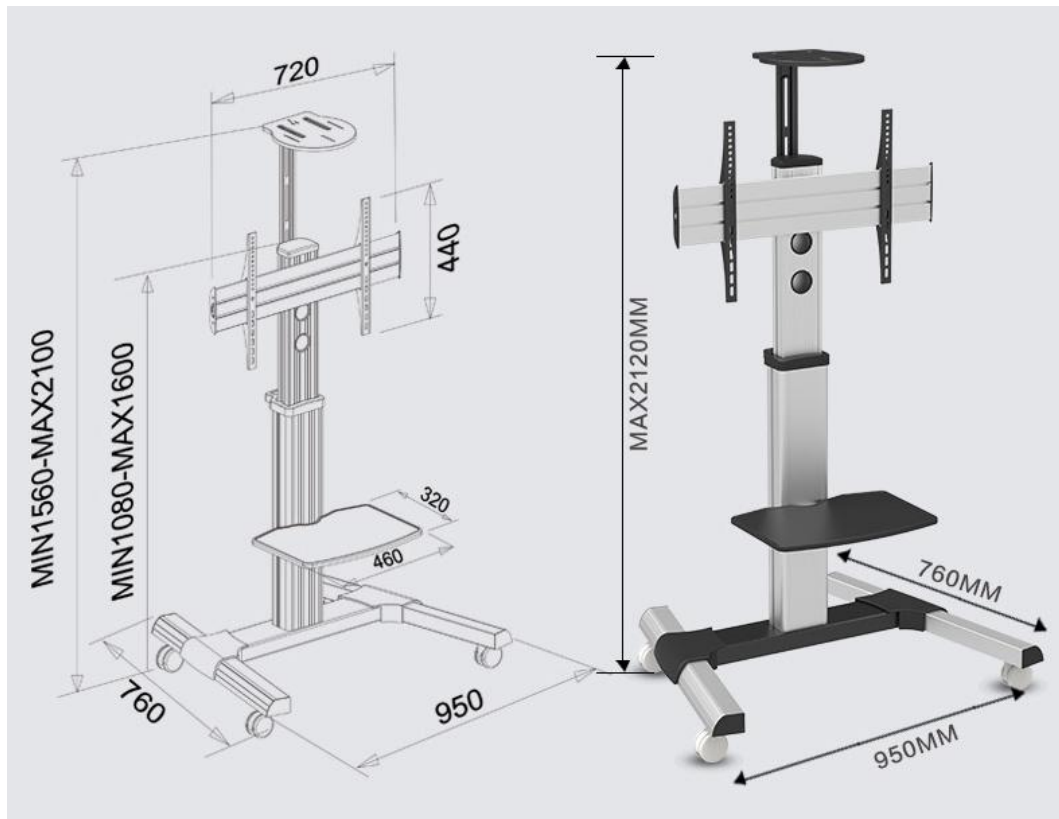

Support TV A Roulettes Haut de Gamme DIGITAL DGT22-T009

Meuble mobile pour écrans plats avec finition haut de Gamme en Aluminium anodisé !
pour écran de 32" à 70 pouces

Élégant et sophistiqué, il dispose de 2 Étagères détachables en acier: Une pour Codec de visioconférence, lecteur DVD ou ordinateur portable et une 2ème étagère pour une caméra de vidéoconférence,

Hauteur Ajustable de 1.30 à 1.70 mètre
Taille écrans supportés de 32 à 70 Pouces
Ajustement Hauteur selon le besoin,
Poids maximum supporté 50 kg
Vesa (Max) : 600 * 400 mm
Dimensions MAX: 950*760*2100mm
Matériau : en Aluminium anodisé & acier laminé à froid de haute qualité
Meuble support TV robuste avec roulettes dont une avec frein

**SYSTEME FLIP POUR ROTATION A 90°
EN FORMAT PORTRAT OU PAYSAGE**

2 Étagères Détachables

SCENE SHOWS