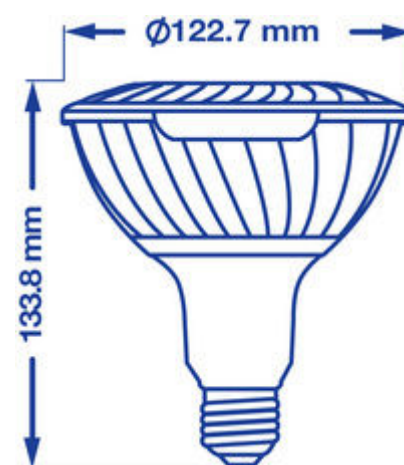

Verbatim Outdoor LED PAR38 E27

4500K Blanc neutre 1250 LM

- Culot E27
- Tension 220 - 240 V
- Durée de vie: 25.000 heures -
- 84% d'économie d'énergie
- Lumens: 1250
- Équivaut à une ampoule à incandescence de 119W

Numéro de produit	52033
Données générales	
Culot	E27
Données électriques	
Puissance (W)	19 W
Équivalence de puissance	119
Tension (V)	220 - 240 V
Intensité variable	Non
Facteur de puissance	0.90
Fréquence de fonctionnement (Hz)	50-60
Données géométriques	
Longueur (mm)	133.8
Diamètre (en mm)	122.7
Poids(g)	696
Données photométriques	
Flux lumineux (lm)	1250 lm
Flux lumineux C90 (lm) (lm)	1030
IRC	> 70
TCC (K)	4500
Luminous Intensity (cd)	1200 cd
Angle de faisceau (°)	45
Efficacité lumineuse (lm/W)	54
Durée de vie (hrs)	25,000
Cycle d'allumage	60,000

Dimensions de l'emballage (H x L x P)

173 x 142 x 142

QUANTITÉ MINIMALE DE COMMANDE

6

Dimensions du carton (H x L x P)

451 x 377 x 301 (183 x 432 x 290)

Cartons par palette

12